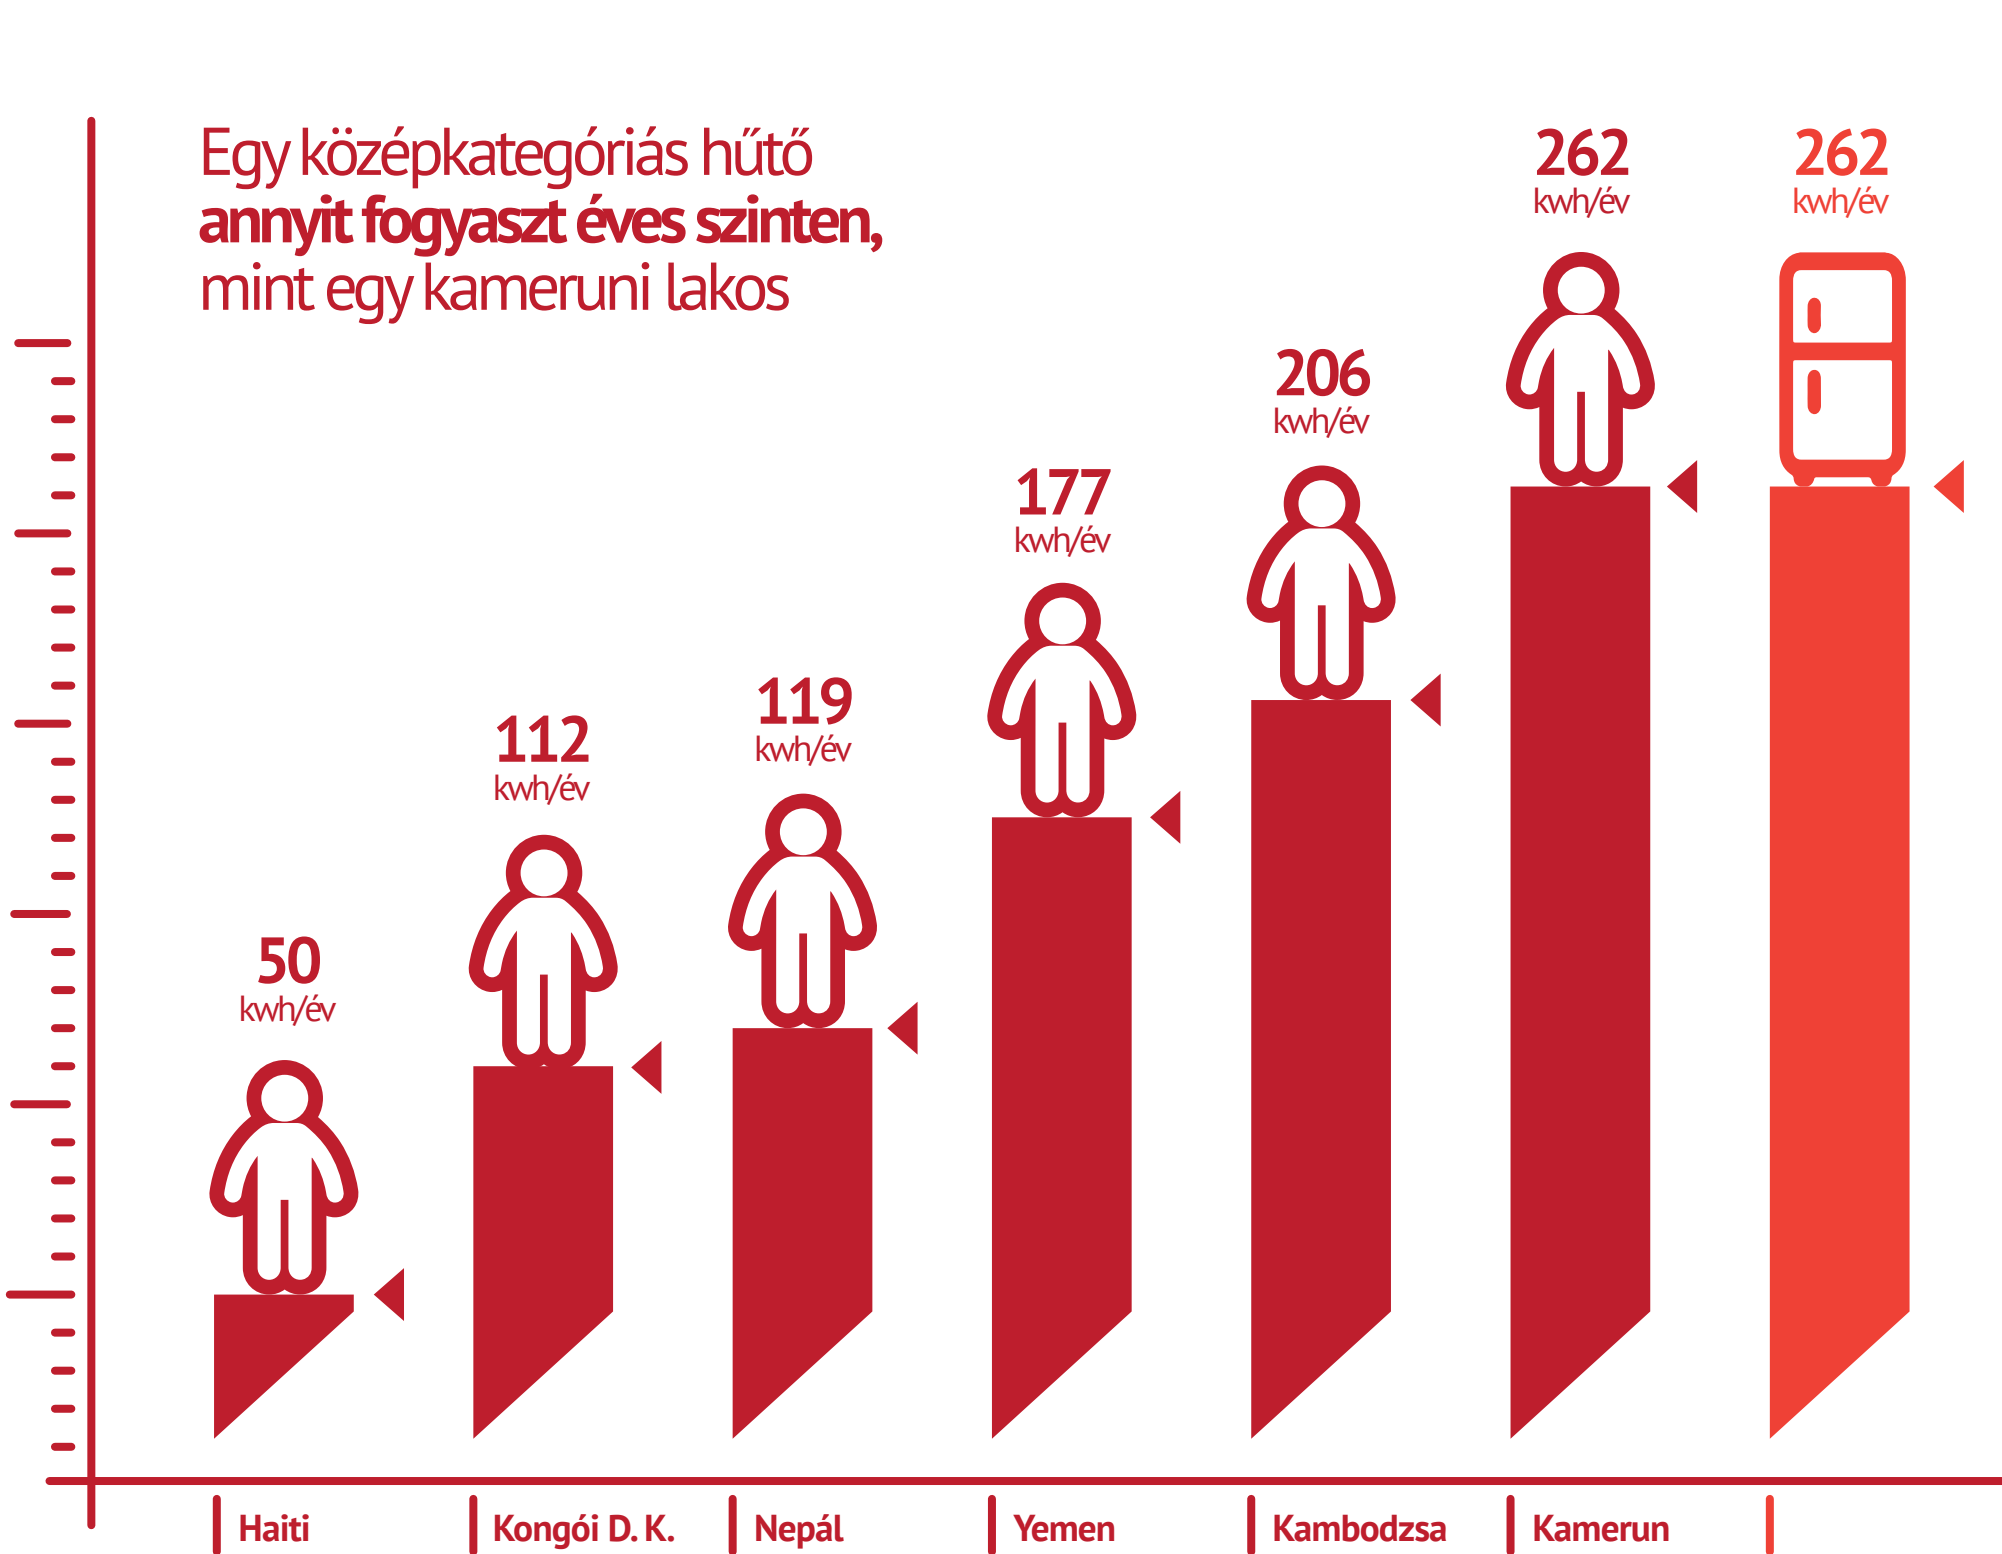

AZ EMBERISÉG TÚLHASZNÁLJA A FÖLD ERŐFORRÁSAIT

AXX. században a nyersanyagfelhasználás meredek tempóban emelkedni kezdett

STOP MAD MINING A FELELŐSSÉGTELEJES NYERSANYAGHASZNÁLATÉRT

www.stop-mad-mining.org
contact@stopmadmining.org

facebook.com/stopmadmining
twitter.com/stop_mad_mining

A fejlesztés európai éve:
www.europa.eu/eyd2015/hu